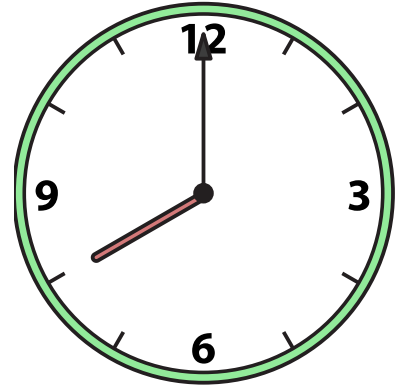

Draw the hour and minute hand on the clock so it represents the time shown.

1) 12:00

2) 5:30

3) 8:00

4) 1:30

5) 11:00

6) 9:00

7) 2:30

8) 10:00

9) 7:00

Draw the hour and minute hand on the clock so it represents the time shown.

1) 12:00

2) 5:30

3) 8:00

4) 1:30

5) 11:00

6) 9:00

7) 2:30

8) 10:00

9) 7:00